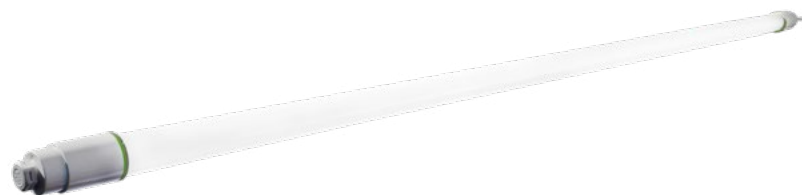

**AU
BE**
Lighting

T8LEDIP65

ILUMINACIÓN LED

T8LEDIP65

Tubo LED para uso en exteriores.
Proporciona una excelente
iluminación y cuenta con un diseño
tipo tandem para conectar hasta 10
tubos en una sola fila.

Fabricación

Fabricado de policarbonato y
pantalla de plástico.

Uso previsto

- Almacén
- Supermercados
- Estacionamientos
- Exteriores
- Oficinas

Garantía

5 años de garantía.

T8LEDIP65

DIMENSIÓN	1200 * 30 mm
POTENCIA (w)	18 W
LÚMENES	1,800 lm
VOLTAJE	100-240 V
TEMPERATURA (k)	6000 K
ÁNGULO APERTURA	120°
IP	65