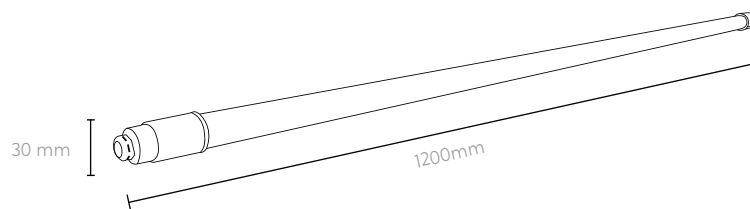

Dimensiones